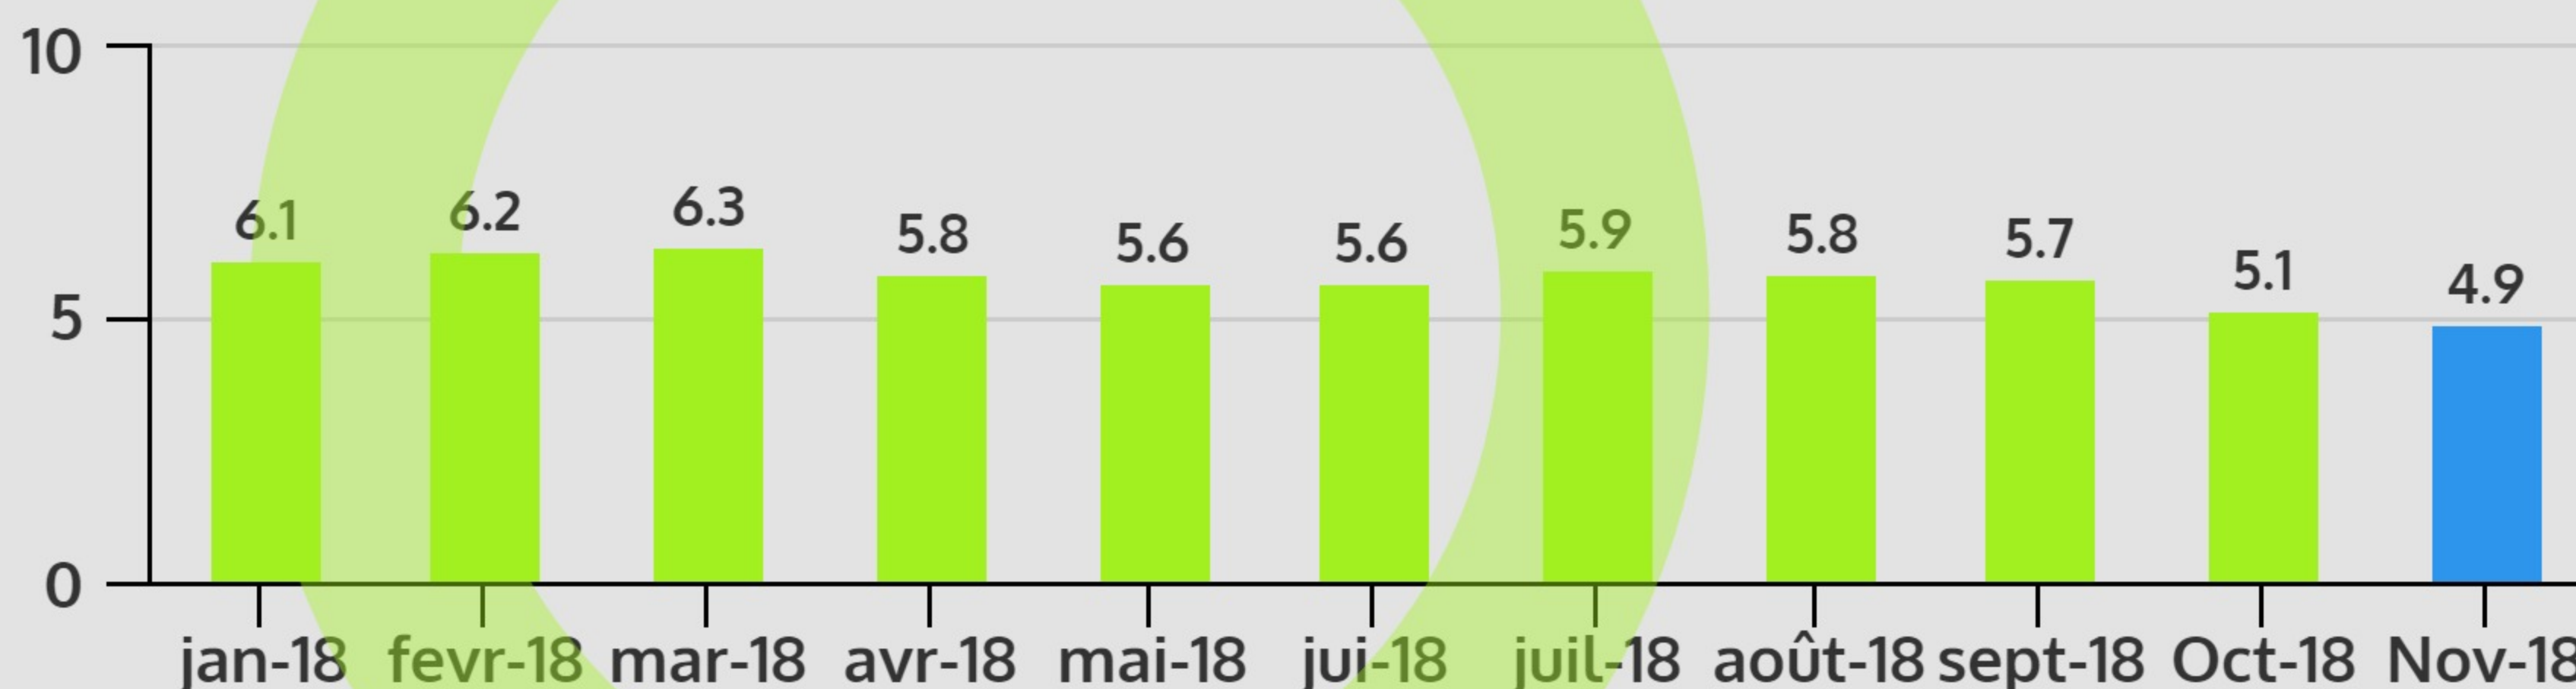

# Faits sur le marché du travail

clpe

Conseil local de planification  
en matière d'emploi

REGION ECONOMIQUE LONDON (Comtés d'Elgin, de Middlesex et d'Oxford)

**Population (15+): 576,500 personnes**

**Population active: 352,500 personnes**

**Emploi : 335,400 personnes**

→ **Emploi à temps plein: 264,300 personnes**

→ **Emploi à temps partiel: 71,000 personnes**

**Chômage : 17,100 personnes**

Taux de chômage (pourcentage)

**Population inactive: 224,000 personnes**